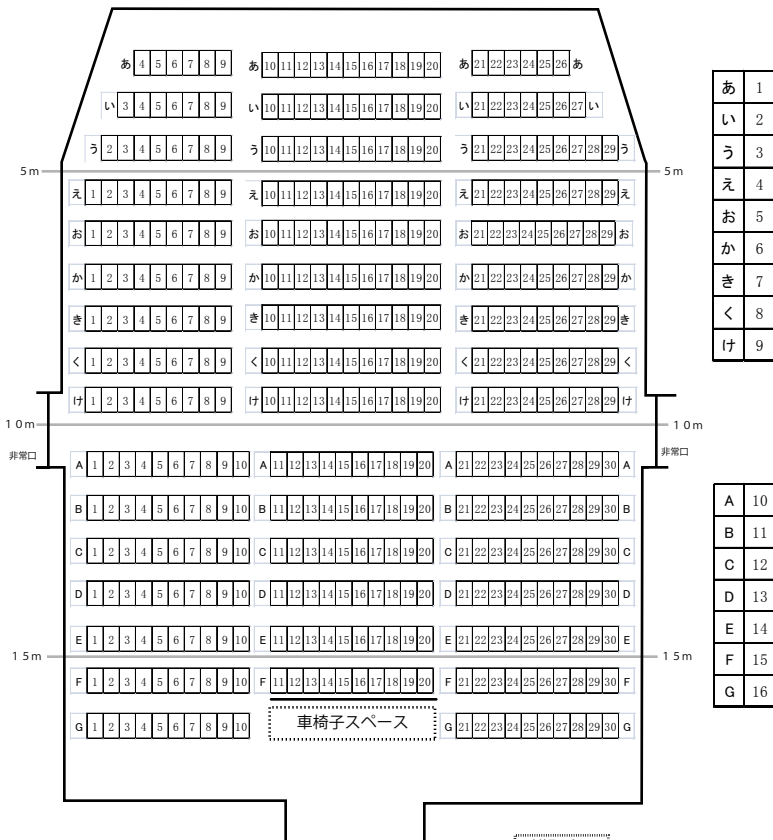

アワーズホール・明石市立市民会館 中ホール客席配置図

定員 450 名 (固定席 200 ・ 可動席 250)

舞台

車椅子スペースは車椅子のままみていただけるスペースになります。(車椅子約4台分ほど)