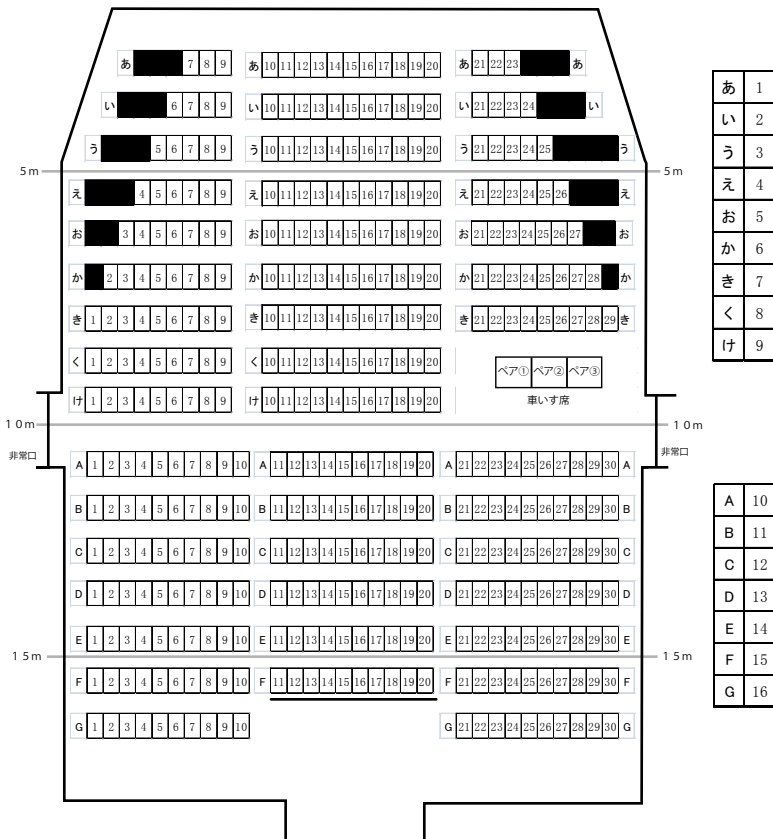

アワーズホール・明石市立市民会館 中ホール客席配置図

2/11 (日・祝) 14:00開演
エルマーとりゅう

一般:2,500円
友の会:2,200円

舞台

あ	1
い	2
う	3
え	4
お	5
か	6
き	7
く	8
け	9

A	10
B	11
C	12
D	13
E	14
F	15
G	16