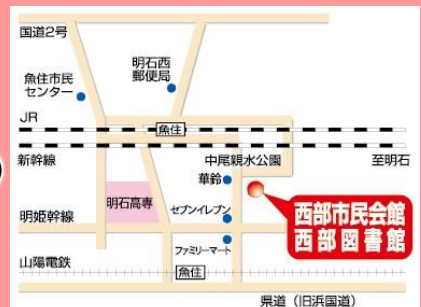

〒674-0082 明石市魚住町中尾702-3

●JR魚住駅から南東へ徒歩約5分

●山陽電鉄魚住駅から北へ徒歩約8分

※新型コロナウイルス感染拡大防止策を講じた上での開催となりますが状況によっては公演を中止、延期をする場合がございます

●新型コロナウイルス感染拡大防止の為、以下にご協力ください●

・発熱や体調のすぐれない方は、ご来場をお控えください。

・ご来場される際にはマスクの着用、手洗い・手指消毒をお願いいたします。