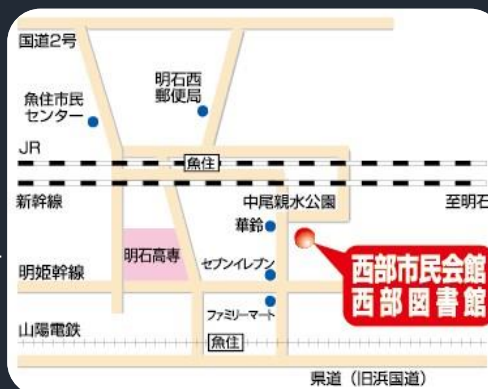

紅雀・阿か枝二人会

2022年10月10日(月・祝)開演 14:00 (開場 13:30)

明石市立 西部市民会館 2F ホール

桂
紅雀

桂
阿か枝

入場料
[全席自由]

(前売)	しおさいクラブ	1,200 円
	一般	1,500 円
	高校生以下	1,000 円
(当日)	一般	1,800 円
	高校生以下	1,000 円

※未就学児の入場は不可

アワーズホール・明石市民会館 078-912-1234

【主催】あかし駅前寄席の会

【共催】アワーズホール・明石市立市民会館(指定管理者:共立・NTTファシリティーズ共同事業体)

〒674-0082 明石市魚住町中尾702-3

●JR魚住駅から南東へ徒歩約5分

●山陽電鉄魚住駅から北へ徒歩約8分