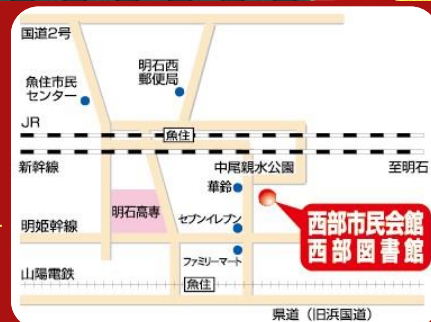

〒674-0082 明石市魚住町中尾702-3

●JR魚住駅から南東へ徒歩約5分

●山陽電鉄魚住駅から北へ徒歩約8分