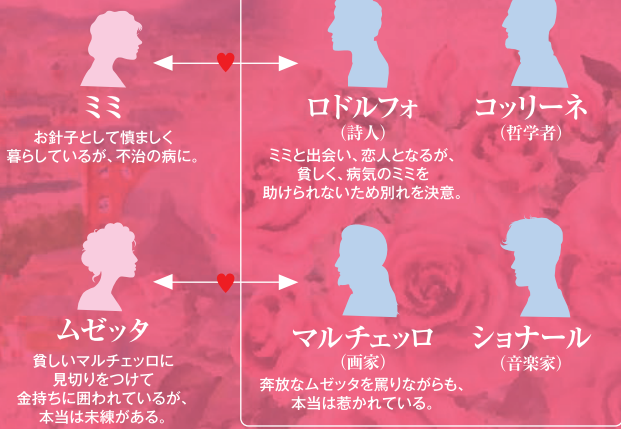

登場人物

丹波篠山 公演	4/18(土) 3:00PM開演 (2:30PM開場)	丹波篠山市立田園交響ホール 〒669-2332 兵庫県丹波篠山市北新町41 ご予約・お問合せ 丹波篠山市立田園交響ホール 079-552-3600 8:30AM~5:15PM 月・火曜日 主催: 丹波篠山市、丹波篠山市教育委員会	一般発売 2/15(土) 友の会先行発売 2/8(土) 各日 9:00AM~
洲本 公演	4/19(日) 3:00PM開演 (2:30PM開場)	洲本市文化体育館 文化ホール しばえもん座 〒656-0021 兵庫県洲本市塩屋1-1-17 ご予約・お問合せ 洲本市文化体育館 0799-25-3321 9:00AM~9:00PM 火曜日 主催: 洲本市文化体育館自主事業実行委員会、洲本市教育委員会	一般発売 3/1(日) 【窓口】9:00AM~ 【電話】1:00PM~
明石 公演	4/29(水・祝) 3:00PM開演 (2:15PM開場)	アワーズホール・明石市立市民会館 大ホール 〒673-0883 兵庫県明石市中崎1-3-1 ご予約・お問合せ アワーズホール・明石市立市民会館 078-912-1234 9:00AM~8:00PM 主催: アワーズホール・明石市立市民会館(指定管理者 共立・NTTファシリティーズ共同事業体)	一般発売 2/23(日・祝) 【窓口】9:00AM~ 【電話】10:00AM~
三田 公演	5/16(土) 3:00PM開演 (2:30PM開場)	三田市総合文化センター 郷の音ホール 小ホール 〒669-1531 兵庫県三田市天神1-3-1 ご予約・お問合せ 郷の音ホールチケットセンター 079-559-8101 10:00AM~7:00PM 水曜日 主催: 三田市総合文化センター指定管理者JTBコミュニケーションデザイングループ	一般発売 2/10(月) 友の会先行発売 2/3(月) 各日【窓口】9:00AM~ 【電話・オンライン】10:00AM~
西脇 公演	5/17(日) 3:00PM開演 (2:30PM開場)	西脇市民会館 大ホール 〒677-0014 兵庫県西脇市郷瀬町605 ご予約・お問合せ 西脇市立音楽ホール「アピカホール」 0795-23-9000 9:00AM~5:15PM 水曜日 主催: 西脇市立音楽ホール「アピカホール」 ※発売初日はアピカホール窓口、電話のみで販売	一般発売 2/20(木) 【アピカホール窓口】9:00AM~ 【電話】1:00PM~